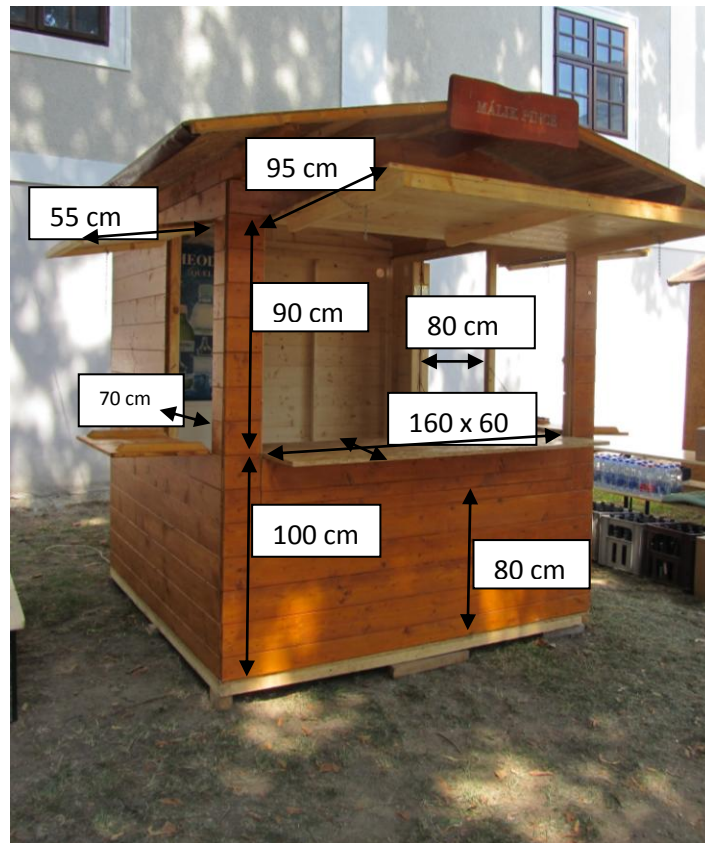

SZATMÁRI ISTVÁN KFT. FAPAVILON MÉRETEK, RENDELKEZÉSRE ÁLLÓ DARABSZÁM

a.) 2 x 2 m alapterületű pavilon (10 db)

A front pult 100 cm vagy 80 cm magasságra is helyezhető.

b.) 4 x 2 m alapterületű pavilon (2 db 2x2-es összeépítésével)

c.) 3 x 2 m alapterületű pavilon (18 db)

d.) 6 x 2 m alapterületű pavilon (2 db 3x2-es összeépítésével)

e.) körpavilon (2 db)

**f.) 8 x 4 m** alapterületű pavilon (1 db)

Gödöllő, 2015. november 26.

Szatmári István  
ügyvezető  
Szatmári István Kft.  
2100 Gödöllő, Damjanich u. 20.  
Tel.: +3670/3896374  
E-mail: [fapavilonberles@gmail.com](mailto:fapavilonberles@gmail.com)  
[www.fapavilonberles.hu](http://www.fapavilonberles.hu)