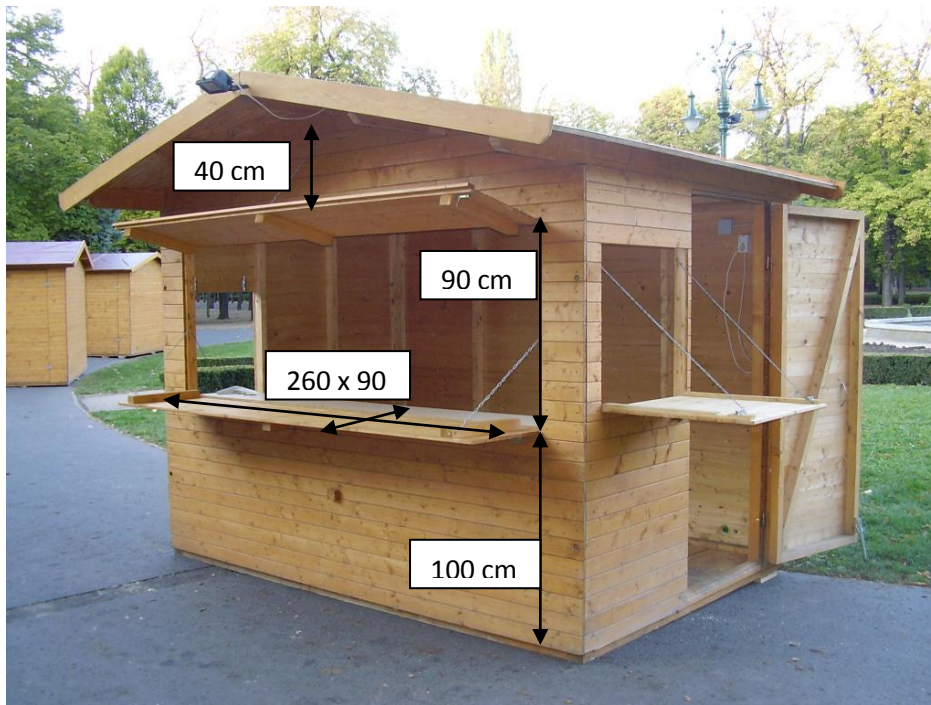

SZATMÁRI ISTVÁN KFT. FAPAVILON MÉRETEK, RENDELKEZÉSRE ÁLLÓ DARABSZÁM

a.) 2 x 2 m alapterületű pavilon (10 db)

A front pult 100 cm vagy 80 cm magasságra is helyezhető.

b.) 4 x 2 m alapterületű pavilon (2 db 2x2-es összeépítésével)

c.) 3 x 2 m alapterületű pavilon (18 db)

d.) 6 x 2 m alapterületű pavilon (2 db 3x2-es összeépítésével)

e.) körpavilon (2 db)

**f.) 8 x 4 m** alapterületű pavilon (1 db)

Gödöllő, 2015. november 26.

Szatmári István  
ügyvezető  
Szatmári István Kft.  
2100 Gödöllő, Damjanich u. 20.  
Tel.: +3670/3896374  
E-mail: [fapavilonberles@gmail.com](mailto:fapavilonberles@gmail.com)  
[www.fapavilonberles.hu](http://www.fapavilonberles.hu)